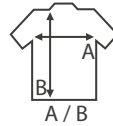

SPORT T-SHIRT LADY

Camiseta deportiva para mujer de manga corta, ligeramente entallada, con costura decorativa en frente, espalda y mangas. Disponible en 10 colores y desde la talla S hasta la XXL.

Características:

Costuras decorativas en frente, espalda y mangas.
Ligeramente entallado.
Etiqueta removible.

Composición de colores:

100% poliéster.

S	41 / 60
M	43 / 62
L	45 / 64
XL	47 / 66
XXL	49 / 68

100% Poliéster. Gramaje: 130 gr. aprox.

TALLA/ SIZE

EU	S	M	L	XL	XXL
ANCHO	41 cm	43 cm	45 cm	47 cm	49 cm
LARGO	60 cm	62 cm	64 cm	66 cm	68 cm