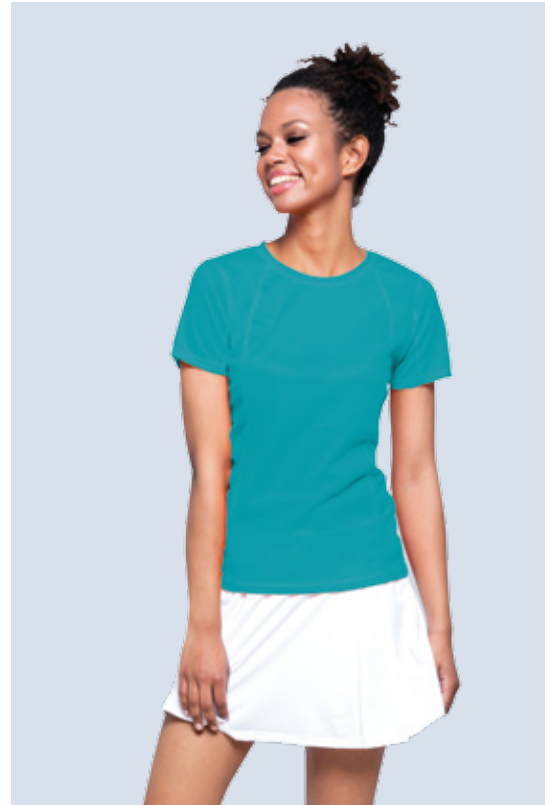

SPORT T-SHIRT LADY

Camiseta deportiva para mujer de manga corta, ligeramente entallada, con costura decorativa en frente, espalda y mangas. Disponible en 10 colores y desde la talla S hasta la XXL.

Características:

Costuras decorativas en frente, espalda y mangas.
Ligeramente entallado.
Etiqueta removible.

Composición de colores:

100% poliéster.

S	41 / 60
M	43 / 62
L	45 / 64
XL	47 / 66
XXL	49 / 68

100% Poliéster. Gramaje: 130 gr. aprox.