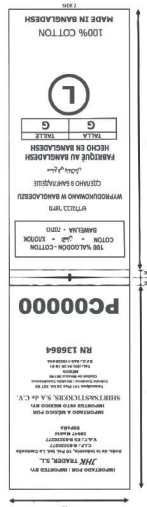

### URBAN OVERSIZE

100% Algodón. Gramaje: 200 gr aprox.

Caja/Box 50

Paquete/Pack 50

#### TALLAS/Size

EU	S	M	L	XL	2XL
Ancho	56 cm	59 cm	62 cm	65 cm	68 cm
Largo	74 cm	76 cm	78 cm	80 cm	82 cm