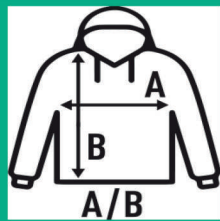

## KANGAROO SWEATSHIRT

65% Poliéster / 35% Algodón. Gramaje: 290 gr.

Caja/Box 25

Paquete/Pack 25

### TALLAS/Size

EU	XS	S	M	L	XL	XXL
Ancho	52 cm	54 cm	56 cm	58 cm	60 cm	62 cm
Largo	67 cm	69 cm	70 cm	71 cm	72 cm	74 cm