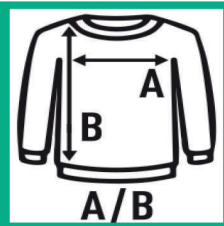

### UNISEX SWEATSHIRT

65% Poliéster / 35% Algodón. Gramaje: 290 gr.

Caja/Box 25

Paquete/Pack 25

#### TALLAS/Size

| EU    | XS    | S     | M     | L     | XL    | XXL   |
|-------|-------|-------|-------|-------|-------|-------|
| Ancho | 51 cm | 54 cm | 57 cm | 60 cm | 63 cm | 66 cm |
| Largo | 63 cm | 66 cm | 69 cm | 72 cm | 76 cm | 78 cm |