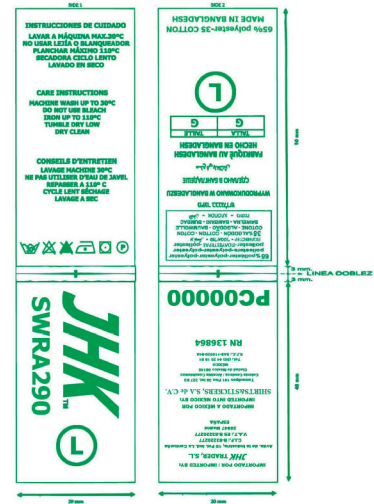

### UNISEX SWEATSHIRT

65% Poliéster / 35% Algodón. Gramaje: 290 gr.

Caja/Box 25

Paquete/Pack 25

#### TALLAS/Size

| EU    | XS    | S     | M     | L     | XL    | XXL   |
|-------|-------|-------|-------|-------|-------|-------|
| Ancho | 51 cm | 54 cm | 57 cm | 60 cm | 63 cm | 66 cm |
| Largo | 63 cm | 66 cm | 69 cm | 72 cm | 76 cm | 78 cm |