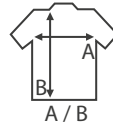

SUBLI KID T-SHIRT

Camiseta de niño de manga corta para sublimar, cuello "V"
100% poliéster. Tacto de algodón.

Características:

Doble costura en cuello, mangas y bajo.
Etiqueta removible.

Composición de colores:

100% poliéster.

3-4	34,55 / 46,5
5-6	37,55 / 50,32
7-8	40,03 / 52,32
9-11	42,63 / 58,67
12-14	45,17 / 61,88

100% poliéster. Gramaje: 150 gr.

TALLA/ SIZE

EU	3/4	5/6	7/8	9/11	12/14
ANCHO	34,55 cm	37,55 cm	40,03 cm	42,63 cm	45,17 cm
LARGO	46,55 cm	50,32 cm	52,32 cm	58,67 cm	61,88 cm