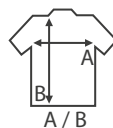

SUBLI T-SHIRT LADY

Camiseta de dama manga corta para sublimar. 100% poliéster. Tacto de algodón.

Características:

Doble costura en cuello, mangas y bajo.
Etiqueta removible.

Composición de colores:

100% poliéster.

XS	38 / 57,5
S	40,5 / 42,5
M	43 / 60,5
L	45,5 / 62
XL	48 / 63,5
XXL	50,5 / 65

100% poliéster. Gramaje: 150 gr.

TALLA/ SIZE

EU	S	S	M	L	XL	XXL
ANCHO	38 cm	40,5 cm	43 cm	45,5 cm	48 cm	50,5 cm
LARGO	57,5 cm	42,5 cm	60,5 cm	62 cm	63,5 cm	65 cm