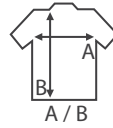

## SUBLI T-SHIRT MAN

Camiseta de hombre de manga corta para sublimar. 100% poliéster. Tacto de algodón.

**Características:**

Doble costura en cuello, mangas y bajo.  
Etiqueta removible.

**Composición de colores:**

100% poliéster.

S	48 / 68
M	51 / 70
L	53 / 72
XL	56 / 74
XXL	58 / 76

100% poliéster. Gramaje: 150 gr.

### TALLA/ SIZE

EU	S	M	L	XL	XXL
ANCHO	48 cm	51 cm	53 cm	56 cm	58 cm
LARGO	68 cm	70 cm	72 cm	74 cm	76 cm