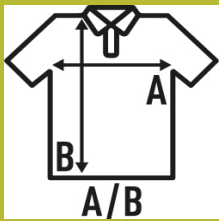

## LADY HEAVY SPORT PIQUE POLO

**Polo piqué deportivo de manga corta para mujer**, ligeramente entallado, con tapeta de tres botones, tapacosturas y aberturas laterales en contraste. Disponible en 7 colores y desde la talla S hasta la 3XL. Etiqueta removible.

### TALLAS/Size

EU	S	M	L	XL	XXL	3XL
Ancho	42 cm	44 cm	46 cm	48 cm	50 cm	54 cm
Largo	61 cm	63 cm	65 cm	67 cm	69 cm	73 cm

Black-Silver  
(BKSL)

Red-Navy  
(RDNY)

Charcoal-Red  
(CHCRD)

White / Navy  
(WHNY)

Royal Blue-Silver  
(RBSL)