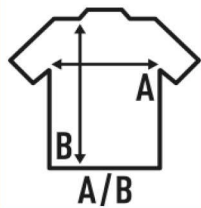

MAN REGULAR LS POLO

100% algodón peinado preencogido. Gramaje: 210 gr. (Pág. 46 catálogo)
GM - 85% Algodón / 15% Viscosa

Caja/Box 50

Paquete/Pack 50

TALLAS/Size

EU	XS	S	M	L	XL	XXL
Ancho	47 cm	51 cm	53 cm	55 cm	59 cm	63 cm
Largo	68 cm	70 cm	72 cm	74 cm	76 cm	82 cm