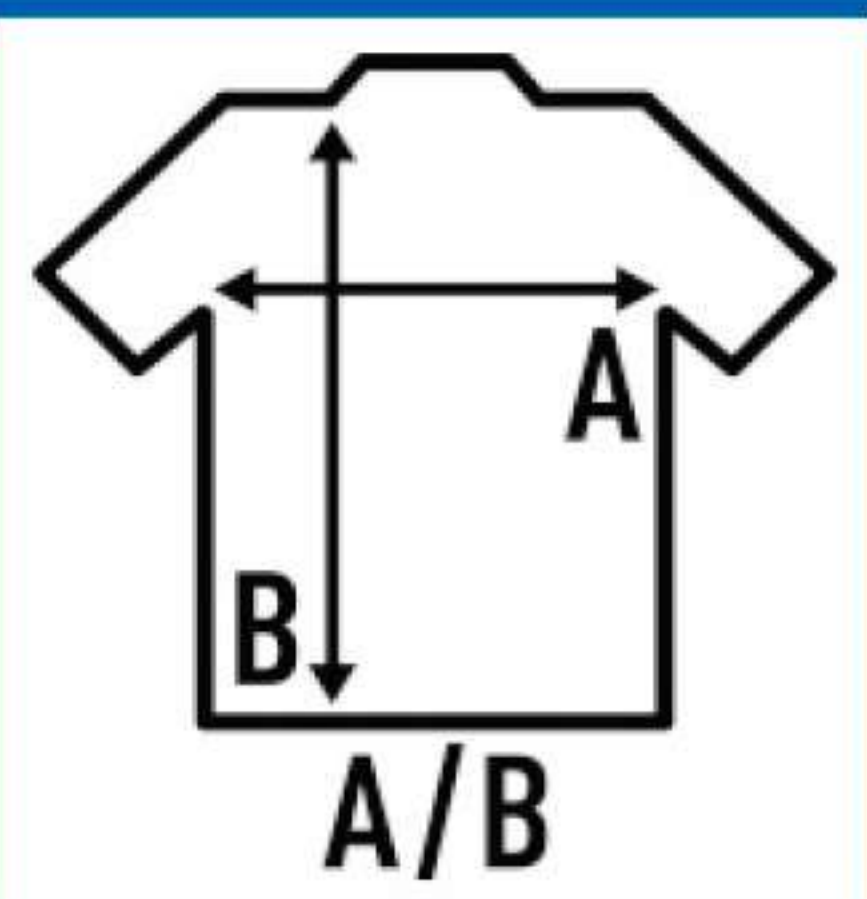

LADY REGULAR POLO

100% algodón peinado preencogido. Gramaje: 200 gr. (Pág. 32 catálogo)

GM - 85% Algodón / 15% Viscosa

AS - 98% Algodón / 2% Viscosa

Caja/Box 50

Paquete/Pack 5

TALLAS/Size

EU	S	M	L	XL	XXL	XXXL
Ancho	42 cm	44 cm	46 cm	48 cm	50 cm	54 cm
Largo	61 cm	63 cm	65 cm	67 cm	69 cm	73 cm