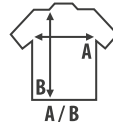

OWRD/ OWRC

OIL WASH

Playera teñida.
Desde la talla S a la XXL.

Características:
Etiqueta removible.
165gr. aprox.

Composición de colores:
50% algodón / 50% poliéster

* Al ser prendas únicas elaboradas con procesos artesanales de teñido, nuestras prendas tienen variaciones en tamaño y color.

S	42/66
M	44.5/68.5
L	46/71
XL	48/73.5
XXL	51/76

TALLA/ SIZE

EU	S	M	L	XL	XXL
ANCHO	42cm	44.5cm	46cm	48cm	51cm
LARGO	66cm	68.5cm	71cm	73.5cm	76cm